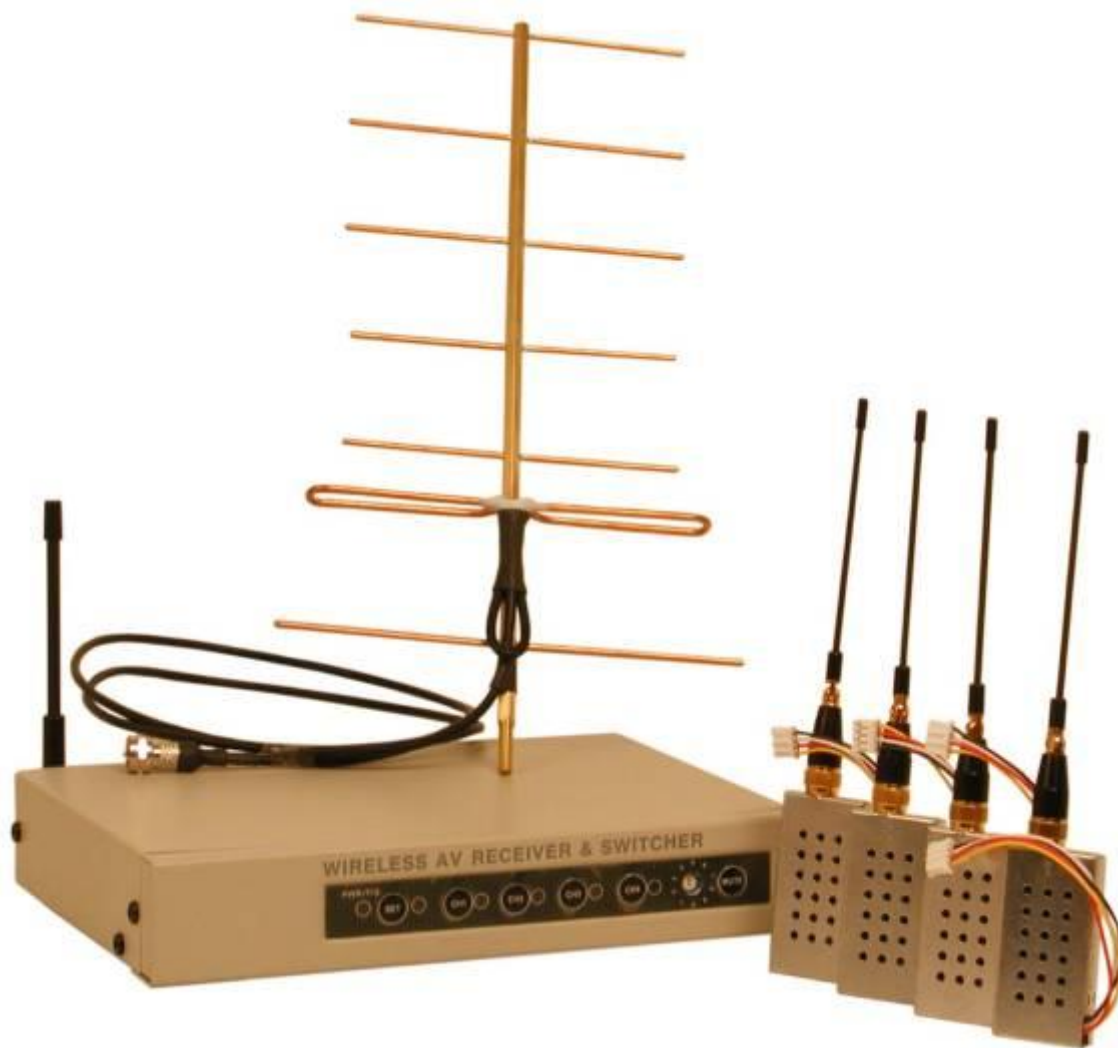

Беспроводная система приема-передачи аудио- и видеосигнала

Приемник

Возможность приема:

Четырех каналов аудио
Четырех каналов видео

Два канала видеовыходов

частота – 1.2 – 2.4 GHz
питание – 12В
габариты – 35x140x192мм

Передачик

Возможность передачи:

Двух форматов сигнала
синхронно (аудио, видео)
для каждого канала

частота – 1.2 – 2.4 GHz
дальность – до 100 метров
питание – 12В
габариты – 10x35x45мм

Направленная антенна

Универсальная антенна
подходит к приемнику и
передатчику, монтируется
для узконаправленного
приема-передачи сигнала

Беспроводная система позволяет принимать и передавать аудио- и видеосигналы на частоте **1.2 – 2.4 GHz**. Радиус действия системы при прямой видимости – **от 100 до 5000 метров**.

Система состоит из одного четырехканального приемника (каналы принимаются последовательно), четырех двухканальных передатчиков и универсальной направленной антенны.

Беспроводная система позволяет установить прием-передачу сигнала от удаленных источников (4 микрофона, 4 видеокамеры) по выделенному радиоканалу, а также обеспечивает возможность установки аудио- и видеооборудования в места, труднодоступные для монтажа стандартного кабеля (автомобиль, временные постройки, установка камер для временной охраны каких-либо объектов).

Простота монтажа беспроводной системы позволяет быстро установить камеру для видеонаблюдения, не требуя прокладки временного кабеля, что делает систему видеонаблюдения более мобильной.

В стандартный комплект поставки беспроводной системы входят:

1 приемник, 4 передатчика, универсальная направленная антенна.
(видеокамеры, микрофоны, блоки питания и монтаж в указанную стоимость не входят)

Стоимость беспроводной системы приема-передачи сигнала по радиоканалу - от 150 $

Стоимость проектирования, дополнительного оборудования и монтажа оговариваются отдельно.