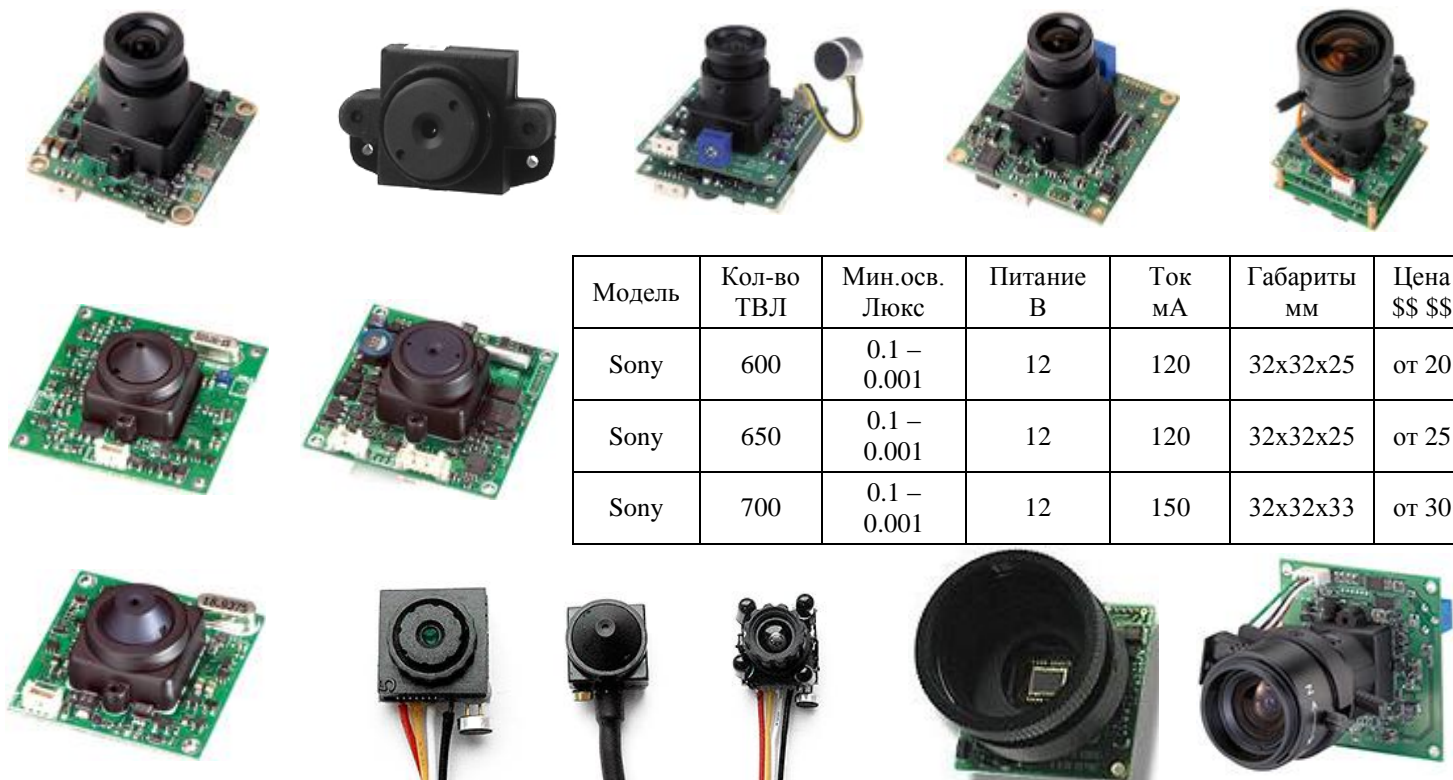

Видеокамеры с видеоматрицей «Sony» 1/3 дюйма 960H EXview HAD CCD II

Видеокамеры модульные (бескорпусные) - высокого разрешения

Модель	Кол-во ТВЛ	Мин.осв. Люкс	Питание В	Ток мА	Габариты мм	Цена \$\$ \$\$
Sony	600	0.1 – 0.001	12	120	32x32x25	от 20
Sony	650	0.1 – 0.001	12	120	32x32x25	от 25
Sony	700	0.1 – 0.001	12	150	32x32x33	от 30

Описание	Цена \$\$
<p>Внешний видео Web сервер: Настраиваемый IP адрес, маска, протоколы TCP/IP, ICMP, SMTP, VGA: 640x480 (PAL), 4 тревожных входа, 2 видео входа, управление подключенными устройствами по средствам сети (LAN, Internet) Габариты: 180x150x30 мм.</p>	от 50

Мониторы TFT - 8, 15, 17, 19, 20, 21, 22, 24, 32"

Описание	Цена \$\$
8" TFT Monitor/TV Tuner вход: Video-1, Video-2, VGA, Audio, наушник, антенна комплектация: кронштейн-подставка, беспроводной пульт ДУ, наушники, адаптеры (220В/12В 1.5А, автомобильный 12В) видимый экран – 163x123 мм, рекомендуемое разрешение - 640x480 сигнальный разъем - RCA , VGA 15pin	от 50